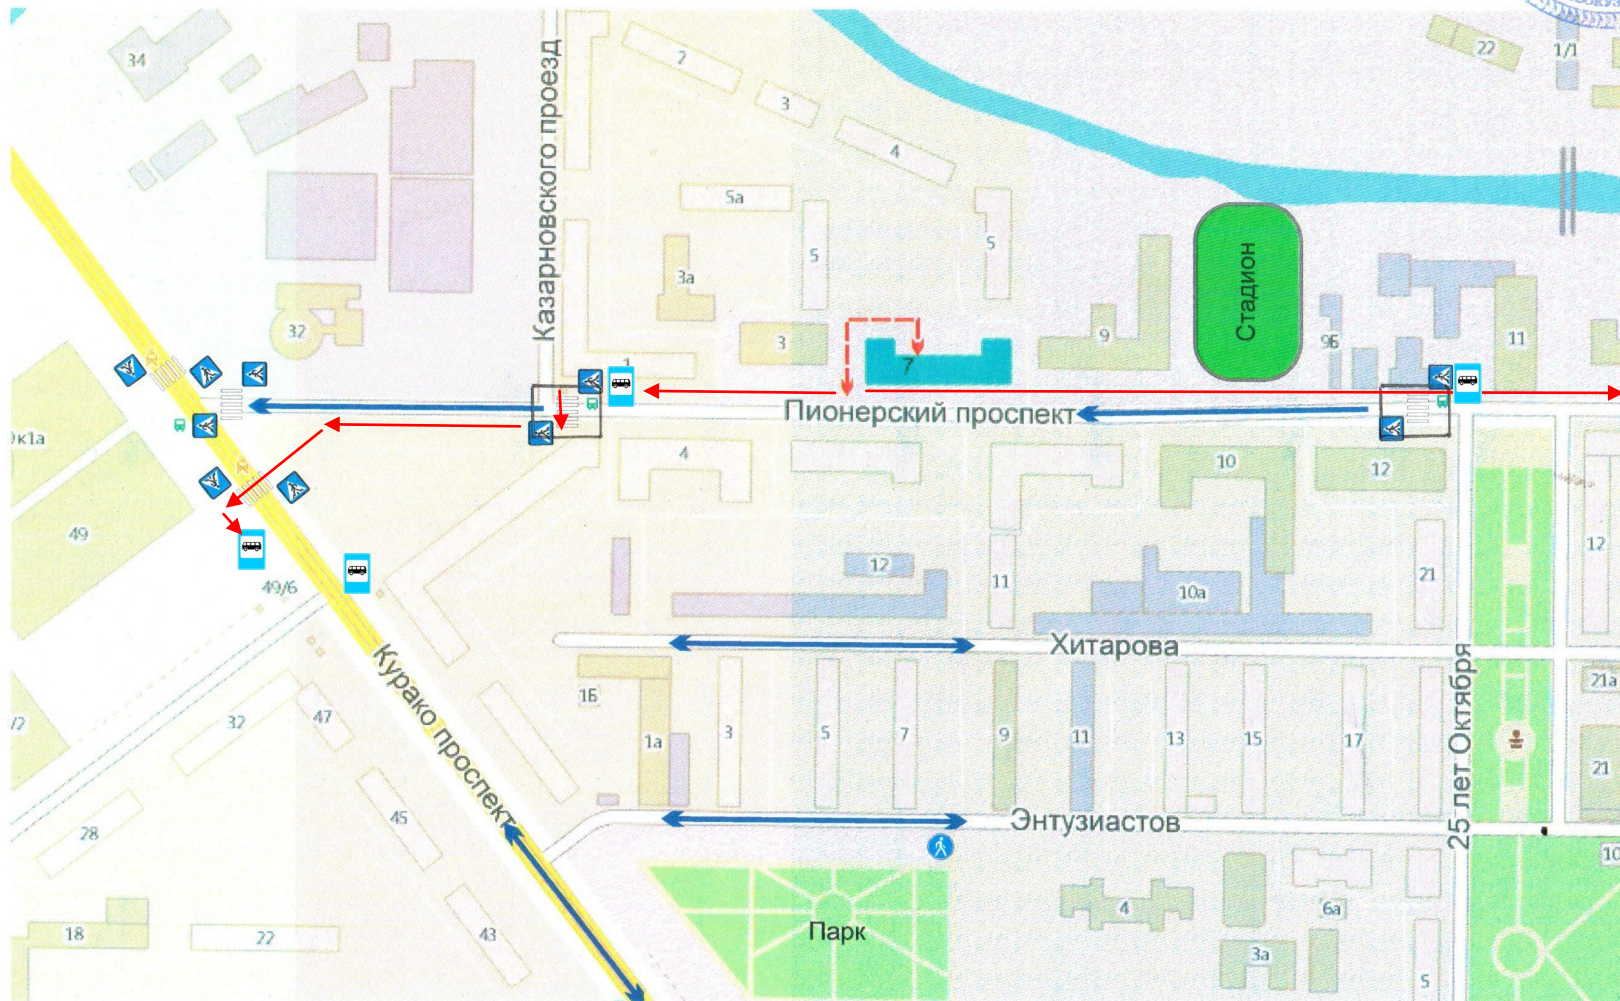

СОГЛАСОВАНО:

План-схема района расположения МКОУ «Детский дом «Ровесник»,
пути движения транспортных средств и детей (воспитанников)

Условные обозначения:

- движение транспортных средств

- движение детей (воспитанников) в/из образовательного учреждения

- пешеходный переход

- здание детского дома (пр. Пионерский, 7)